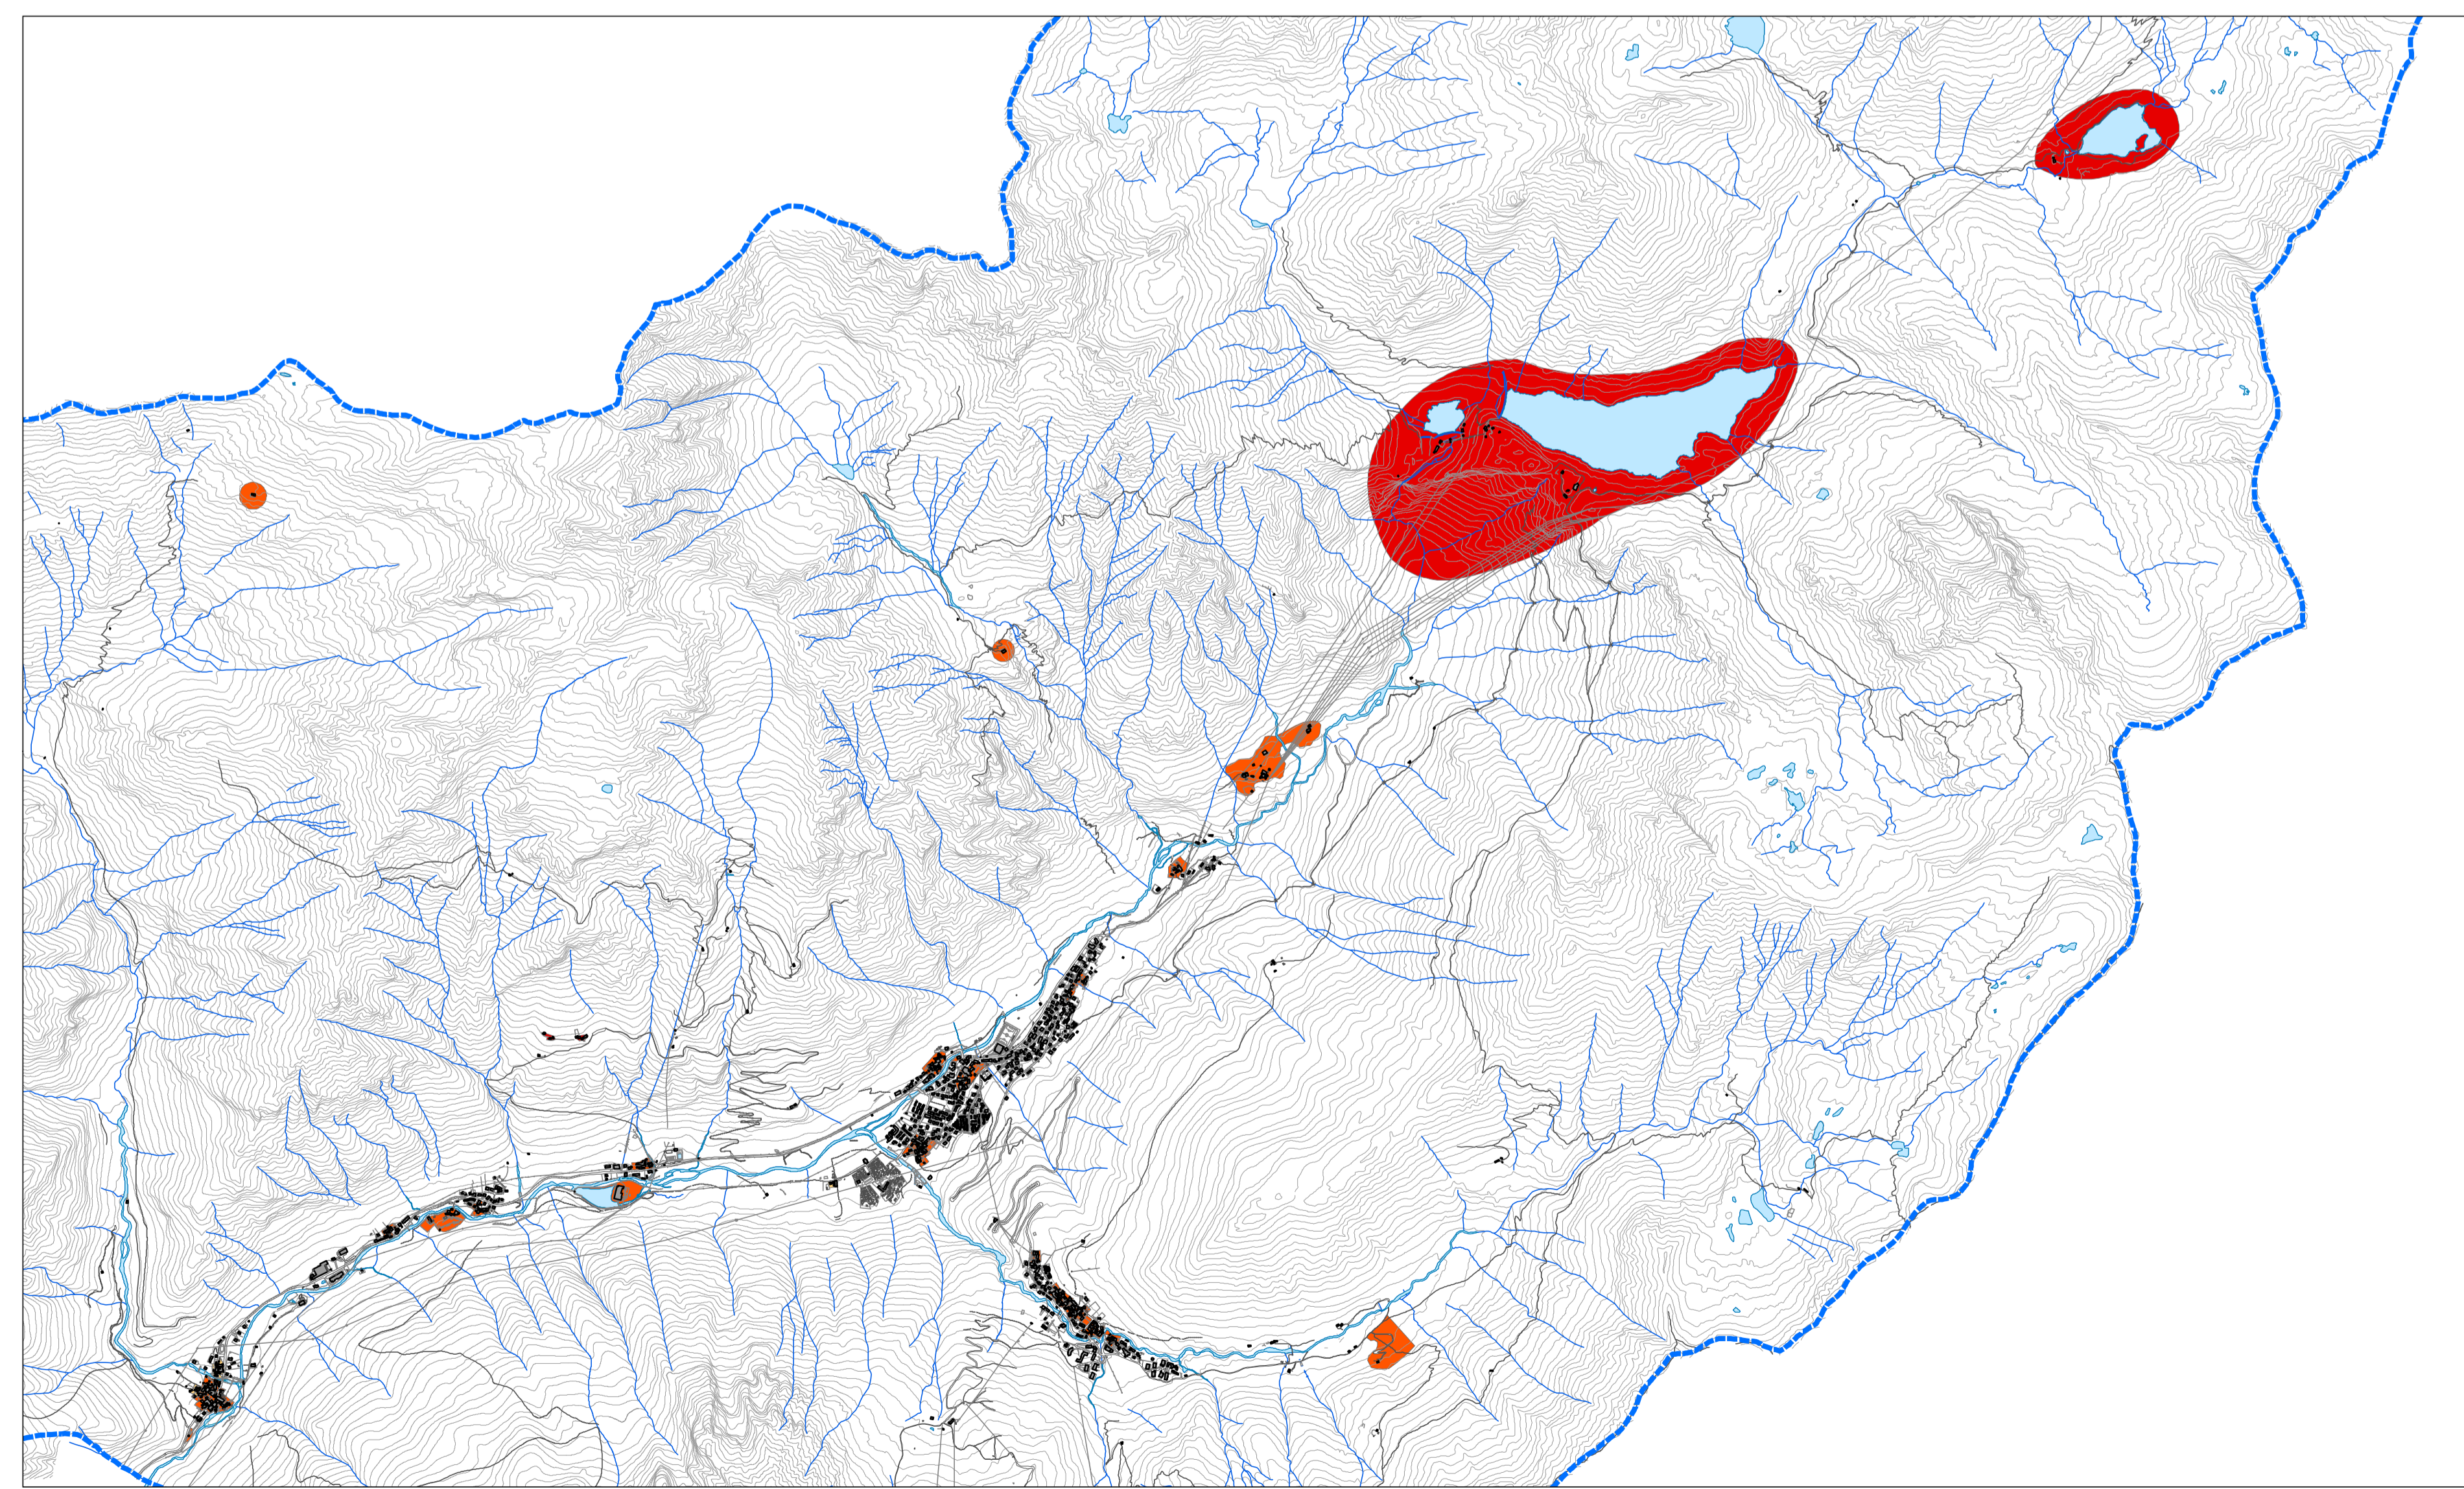

SENSIBILITA' MORFOLOGICA

SENSIBILITA' VEDUTISTICA

SENSIBILITA' SIMBOLICA

- LEGENDA**
- Molto bassa
  - Bassa
  - Media
  - Alta
  - Molto alta

**PGT** PIANO DI GOVERNO DEL TERRITORIO

Adottato dal Consiglio Comunale con delibera n. 4 del 29/04/2013  
Approvato dal Consiglio Comunale con delibera n. 5 del 25/02/2017  
Pubblicato sul BURL n. ... del ...

Il Sindaco  
Il Segretario Generale

Contributori alle operazioni:  
a cura di:  

COMUNE DI VALBONDIONE  
Provincia di Bergamo

**DOCUMENTO di PIANO**

Classificazioni sensibilit  paesistica

scala 1:25.000

**DP 13**