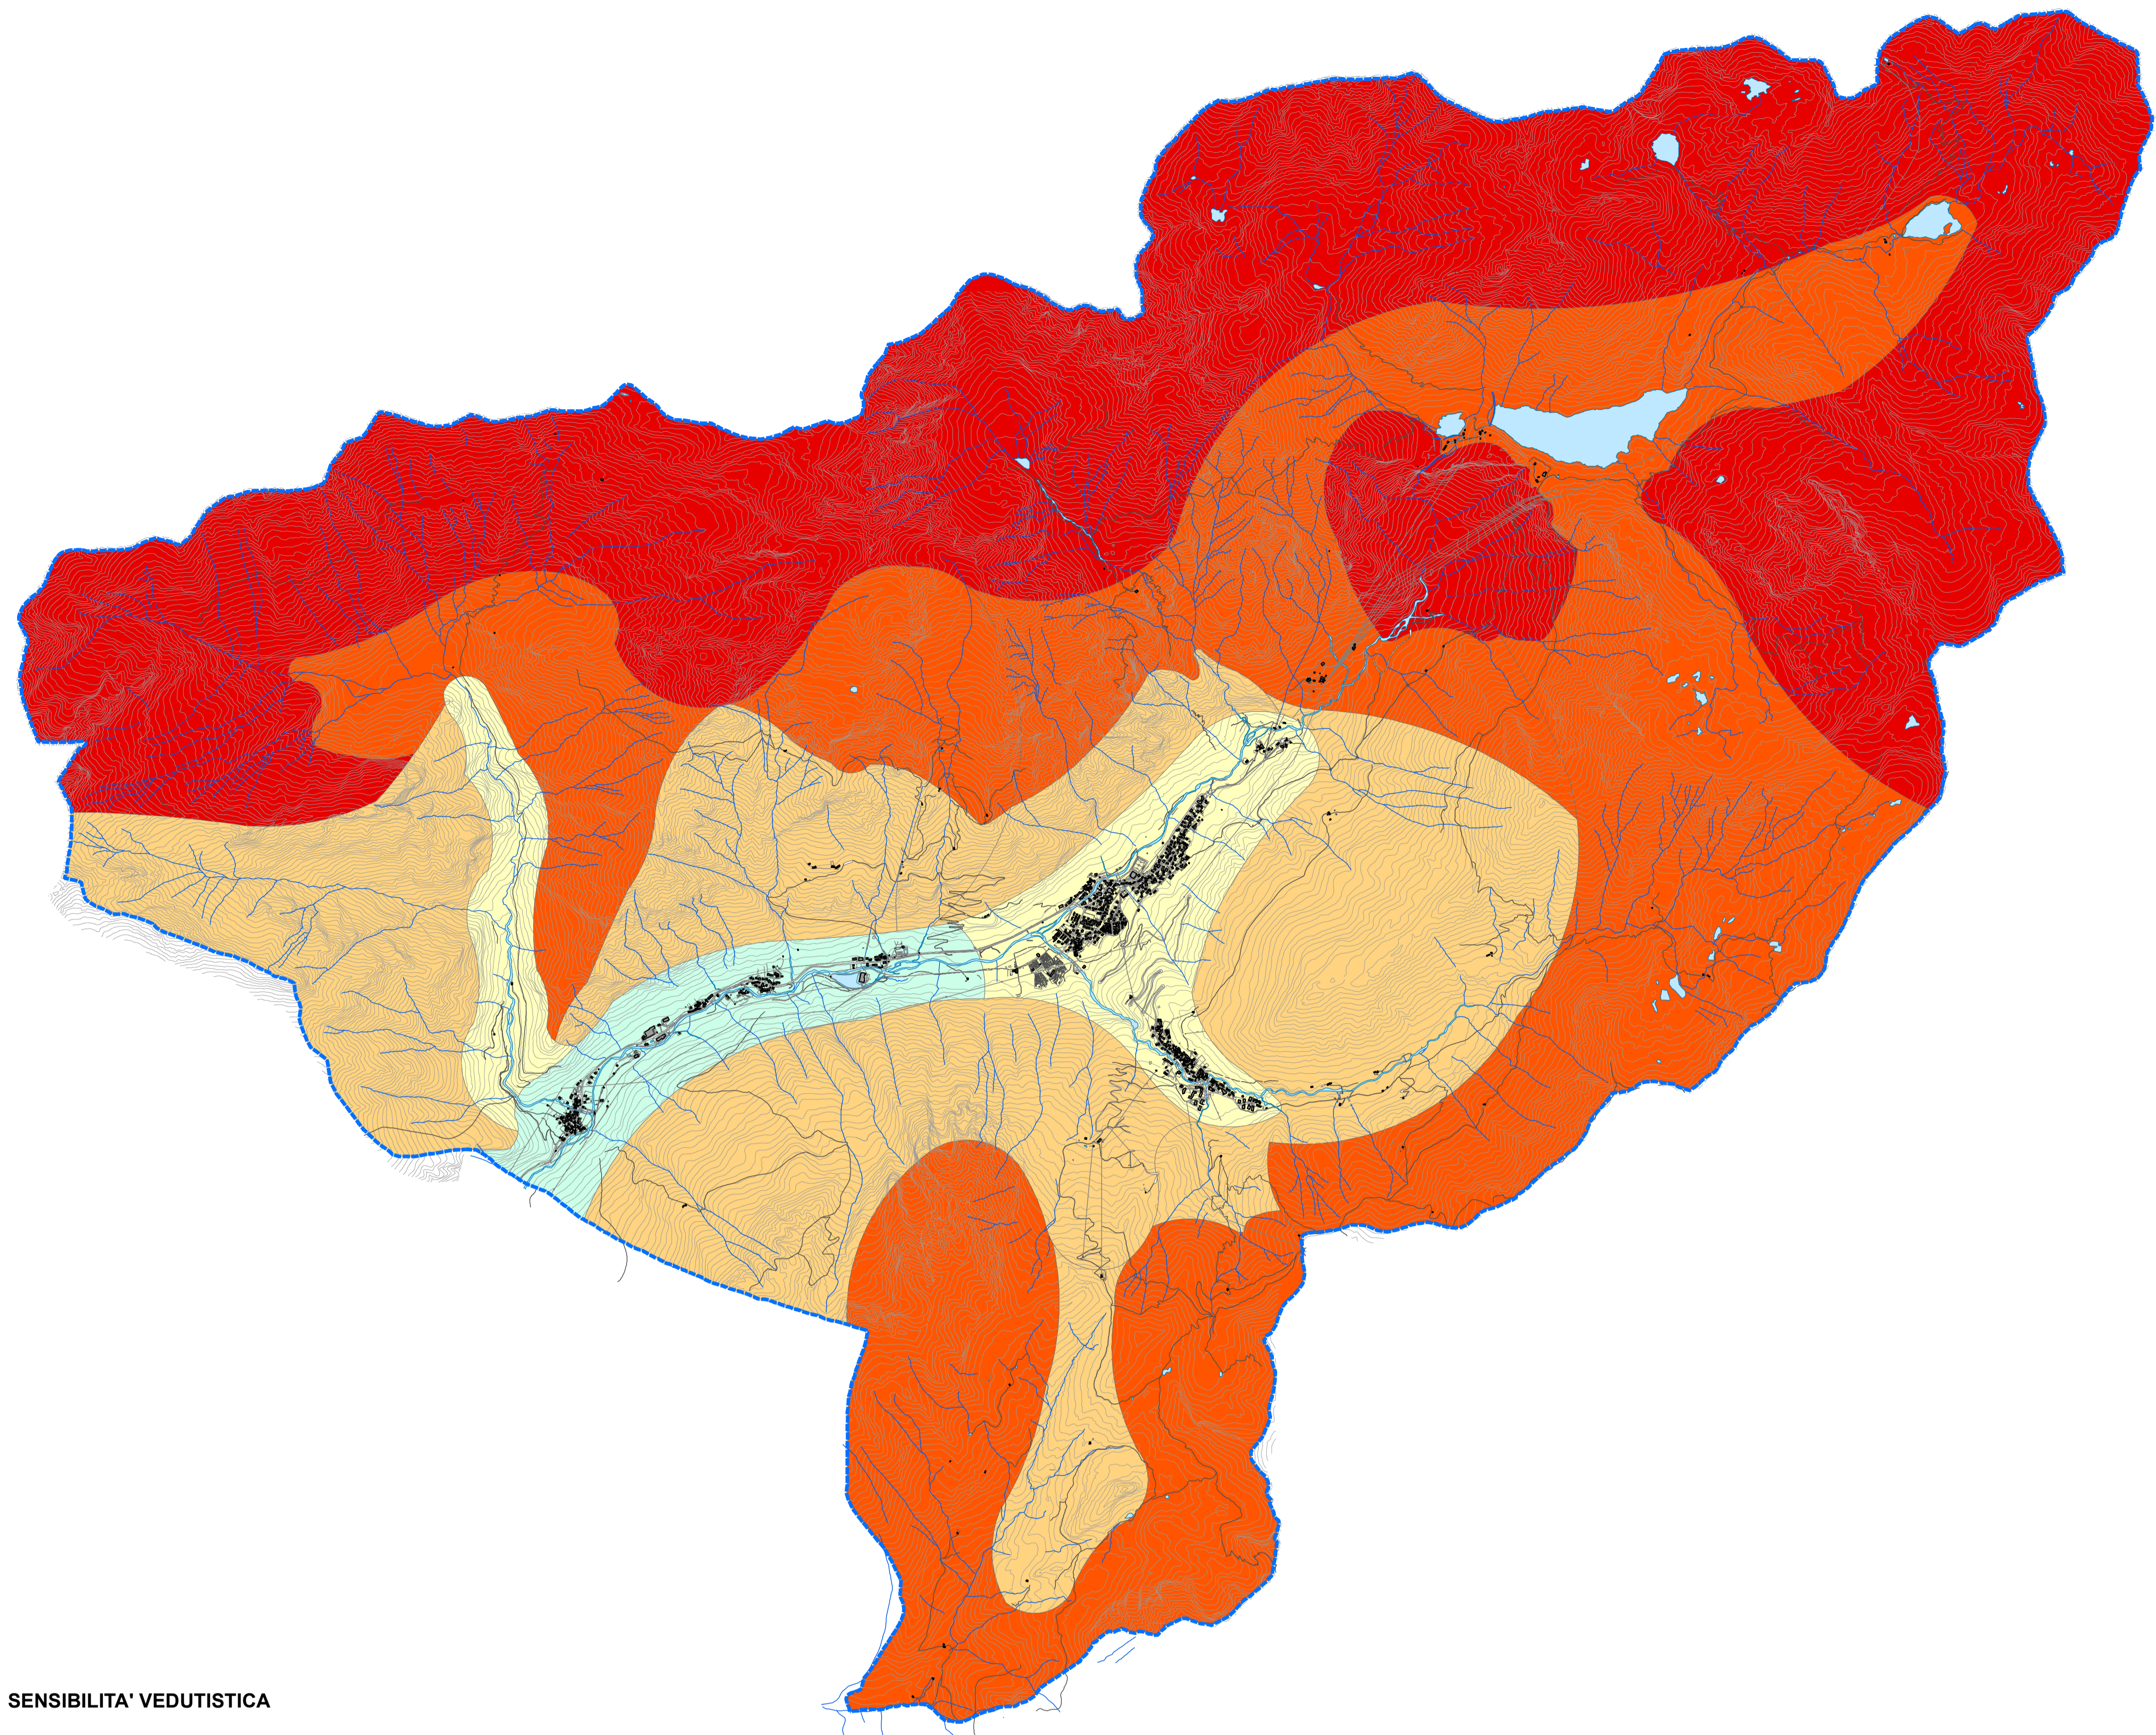

SENSIBILITA' MORFOLOGICA

SENSIBILITA' VEDUTISTICA

SENSIBILITA' SIMBOLICA

- LEGENDA**
- Molto bassa
  - Bassa
  - Media
  - Alta
  - Molto alta

**PGT** PIANO DI GOVERNO DEL TERRITORIO

Adottato dal Consiglio Comunale con delibera n. 4 del 29/04/2013  
Approvato dal Consiglio Comunale con delibera n. 5 del 25/02/2017  
Pubblicato sul BURL n. ... del ...

Il Sindaco  
Il Segretario Generale

Contributori alle operazioni:  
a cura di:  

COMUNE DI VALBONDIONE  
Provincia di Bergamo

**DOCUMENTO di PIANO**

Classificazioni sensibilit  paesistica

scala 1:25.000

**DP 13**