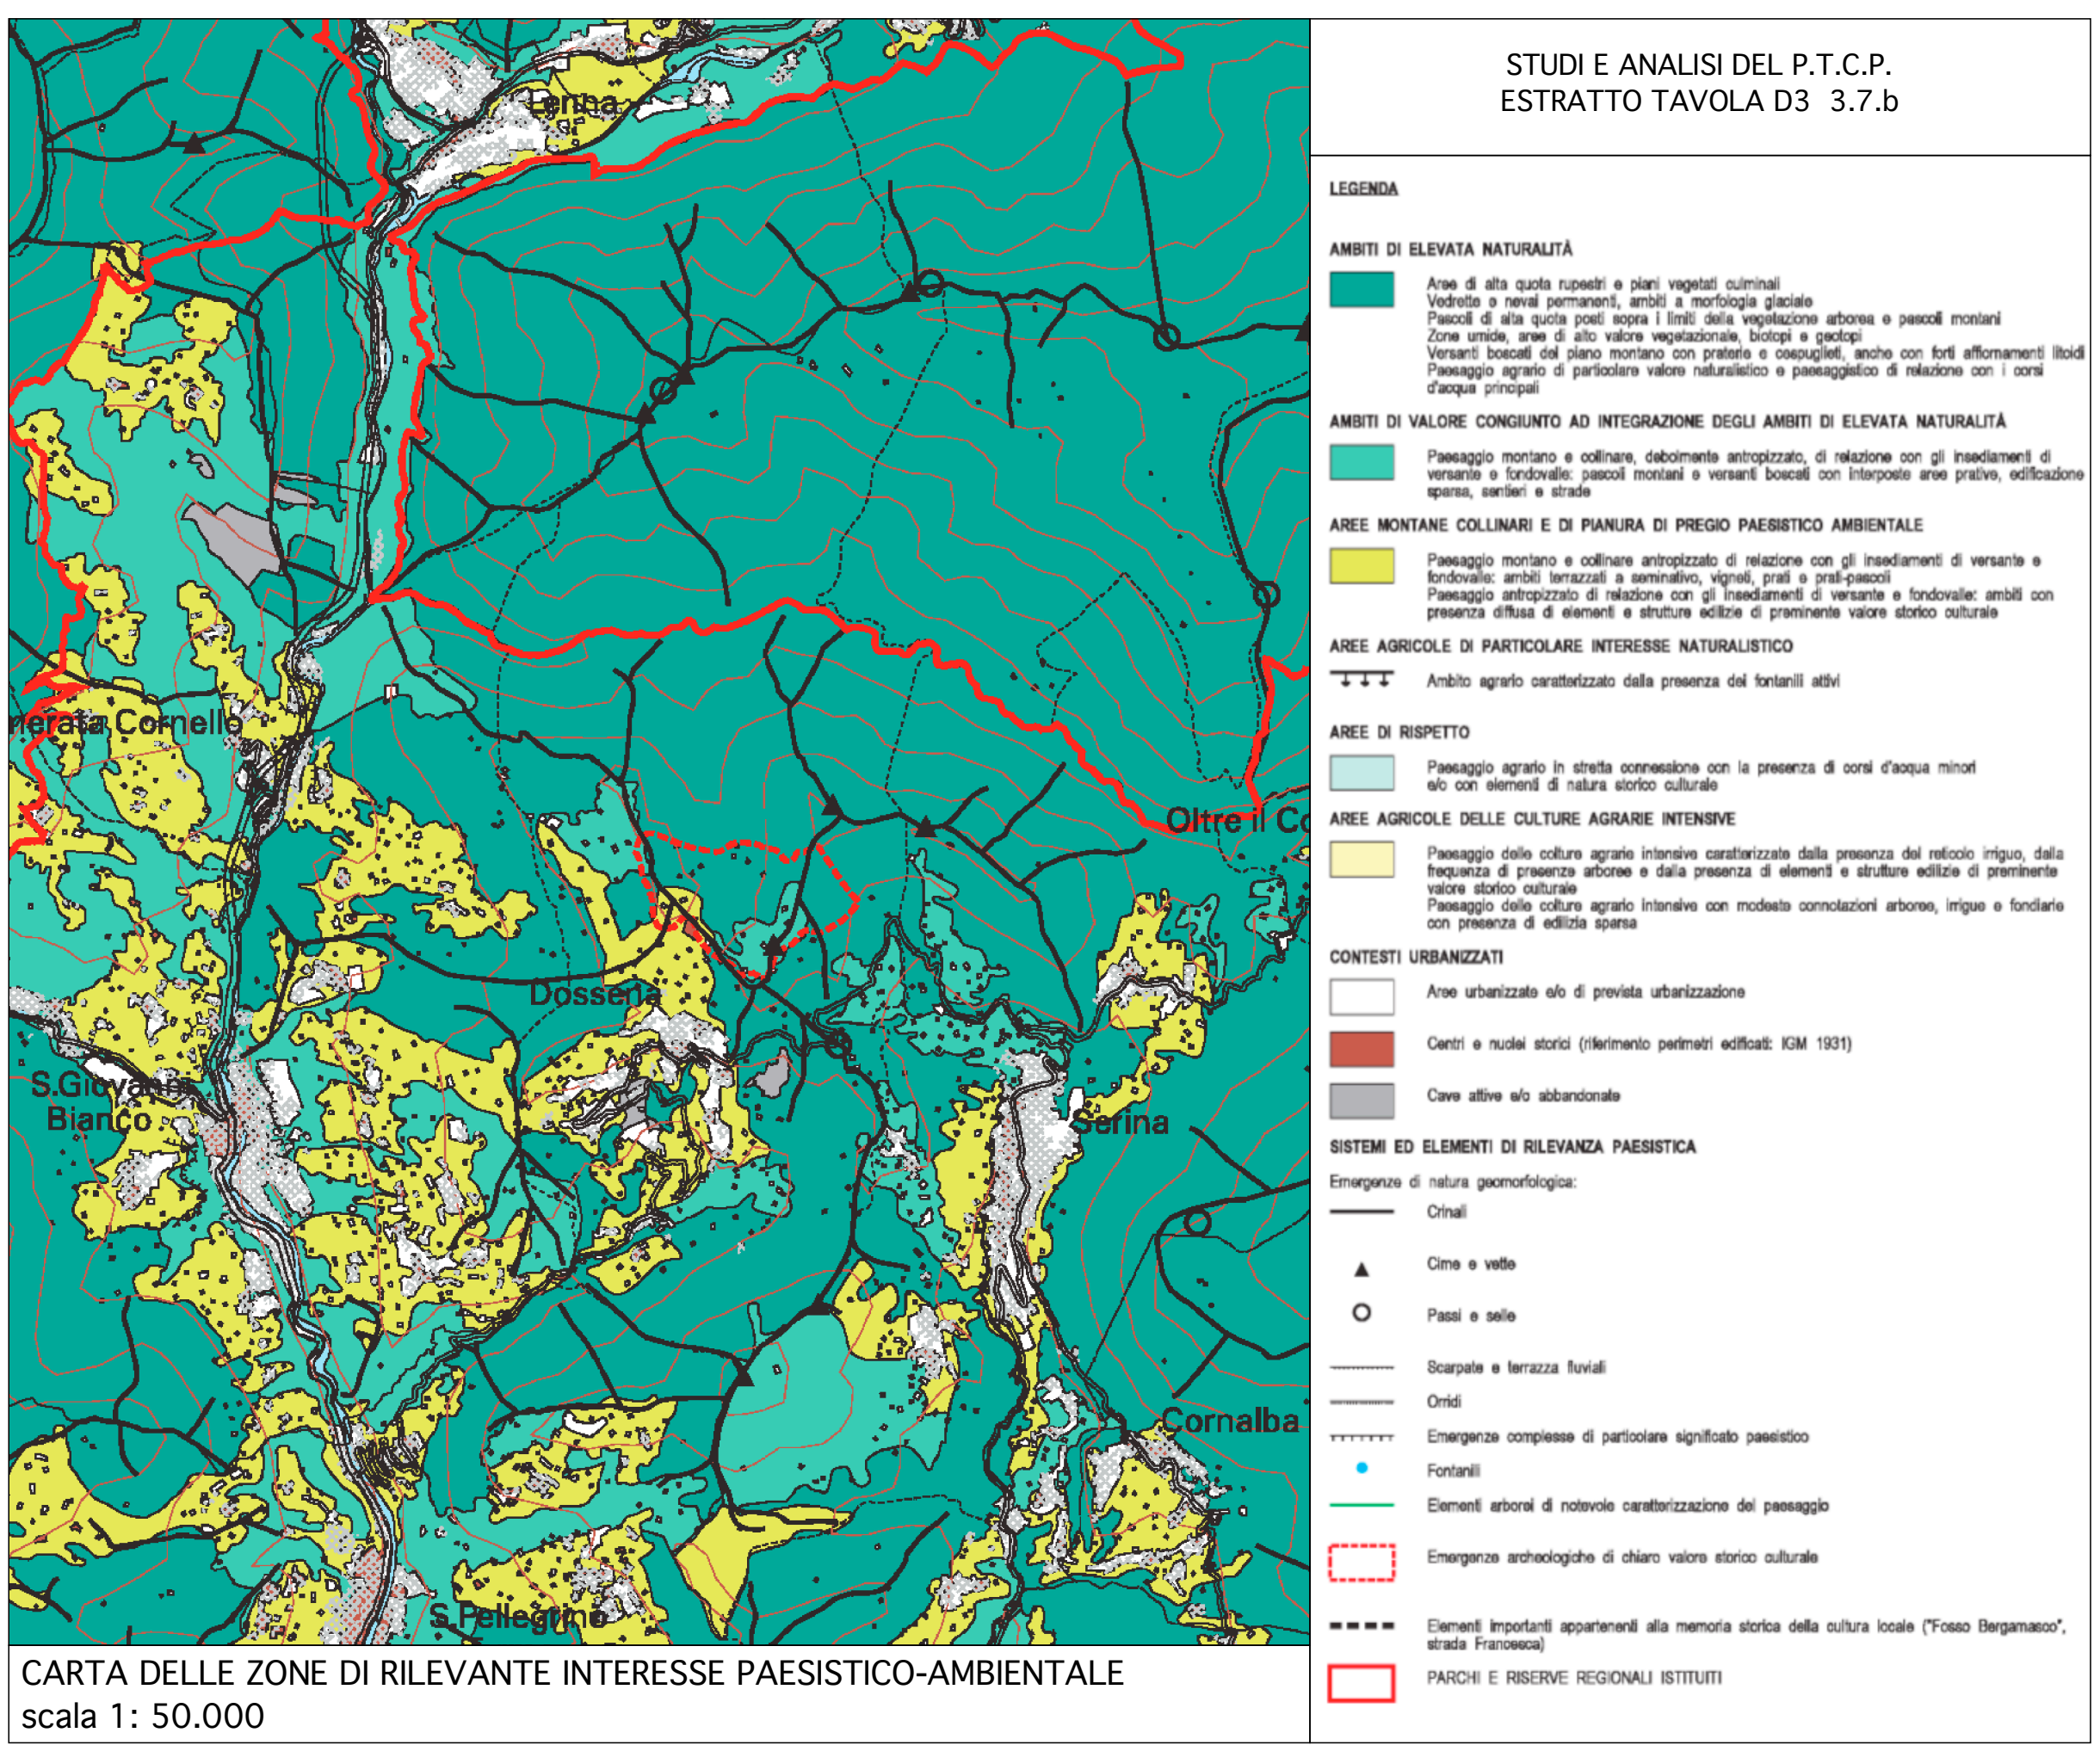

CARTA DEI SISTEMI VERDI TERRITORIALI. MONTAGNA COLLINA PIANURA
scala 1: 25.000

CARTA DEGLI AMBITI - SISTEMI ED ELEMENTI DI RILEVANZA PAESISTICA
scala 1: 25.000

CARTA DELLE ZONE DI RILEVANTE INTERESSE PAESISTICO-AMBIENTALE
scala 1: 50.000

AMBITI GEOGRAFICI E UNITA' TIPOLOGICHE DI PAESAGGIO

COMUNE DI DOSSENA
PROVINCIA DI BERGAMO

P.G.T.

DOCUMENTO DI PIANO

DISPOSIZIONI PAESISTICO AMBIENTALI P.T.C.P.

TAVOLA	ALLEGATO		
4			
ARCHIVIO	DATA	SCALA	FOGLIO
	ottobre 2011	1:25.000	