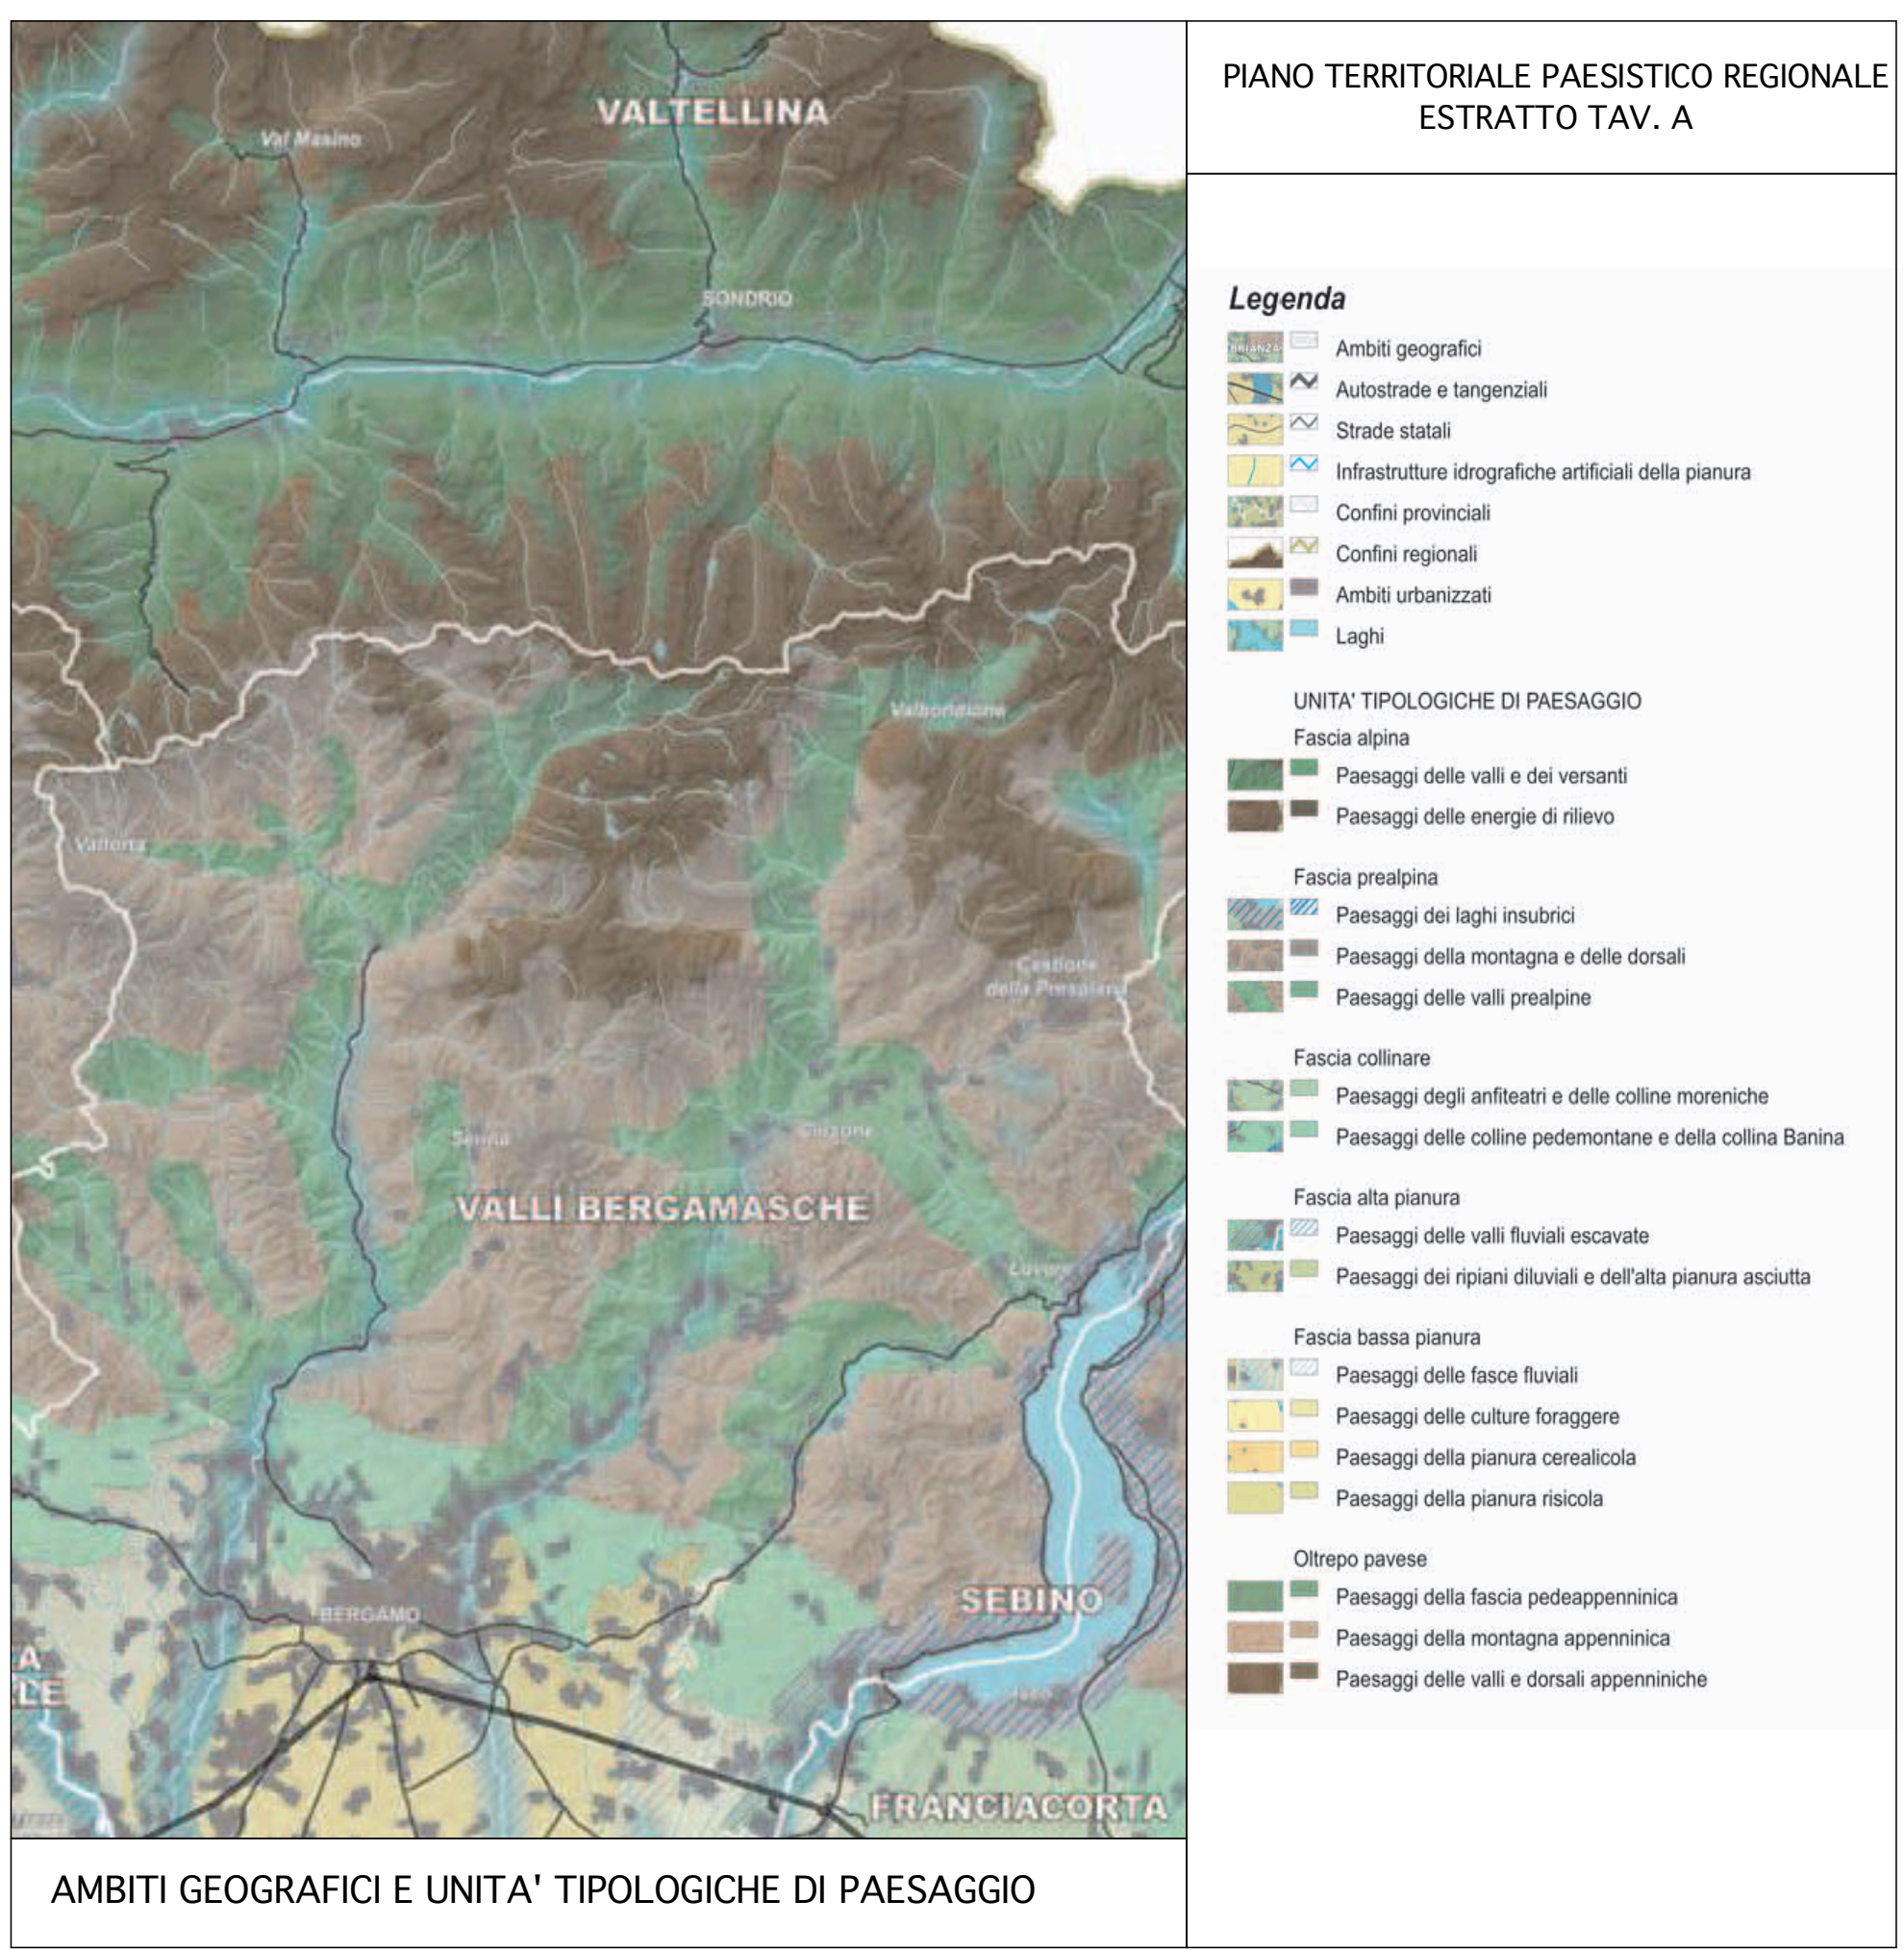

CARTA DEI SISTEMI VERDI TERRITORIALI. MONTAGNA COLLINA PIANURA
scala 1: 25.000

CARTA DEGLI AMBITI - SISTEMI ED ELEMENTI DI RILEVANZA PAESISTICA
scala 1: 25.000

CARTA DELLE ZONE DI RILEVANTE INTERESSE PAESISTICO-AMBIENTALE
scala 1: 50.000

AMBITI GEOGRAFICI E UNITA' TIPOLOGICHE DI PAESAGGIO

COMUNE DI DOSSENA
PROVINCIA DI BERGAMO

P.G.T.

DOCUMENTO DI PIANO

DISPOSIZIONI PAESISTICO AMBIENTALI P.T.C.P.

TAVOLA	ALLEGATO		
4			
ARCHIVIO	DATA	SCALA	FOGLIO
	ottobre 2011	1:25.000	