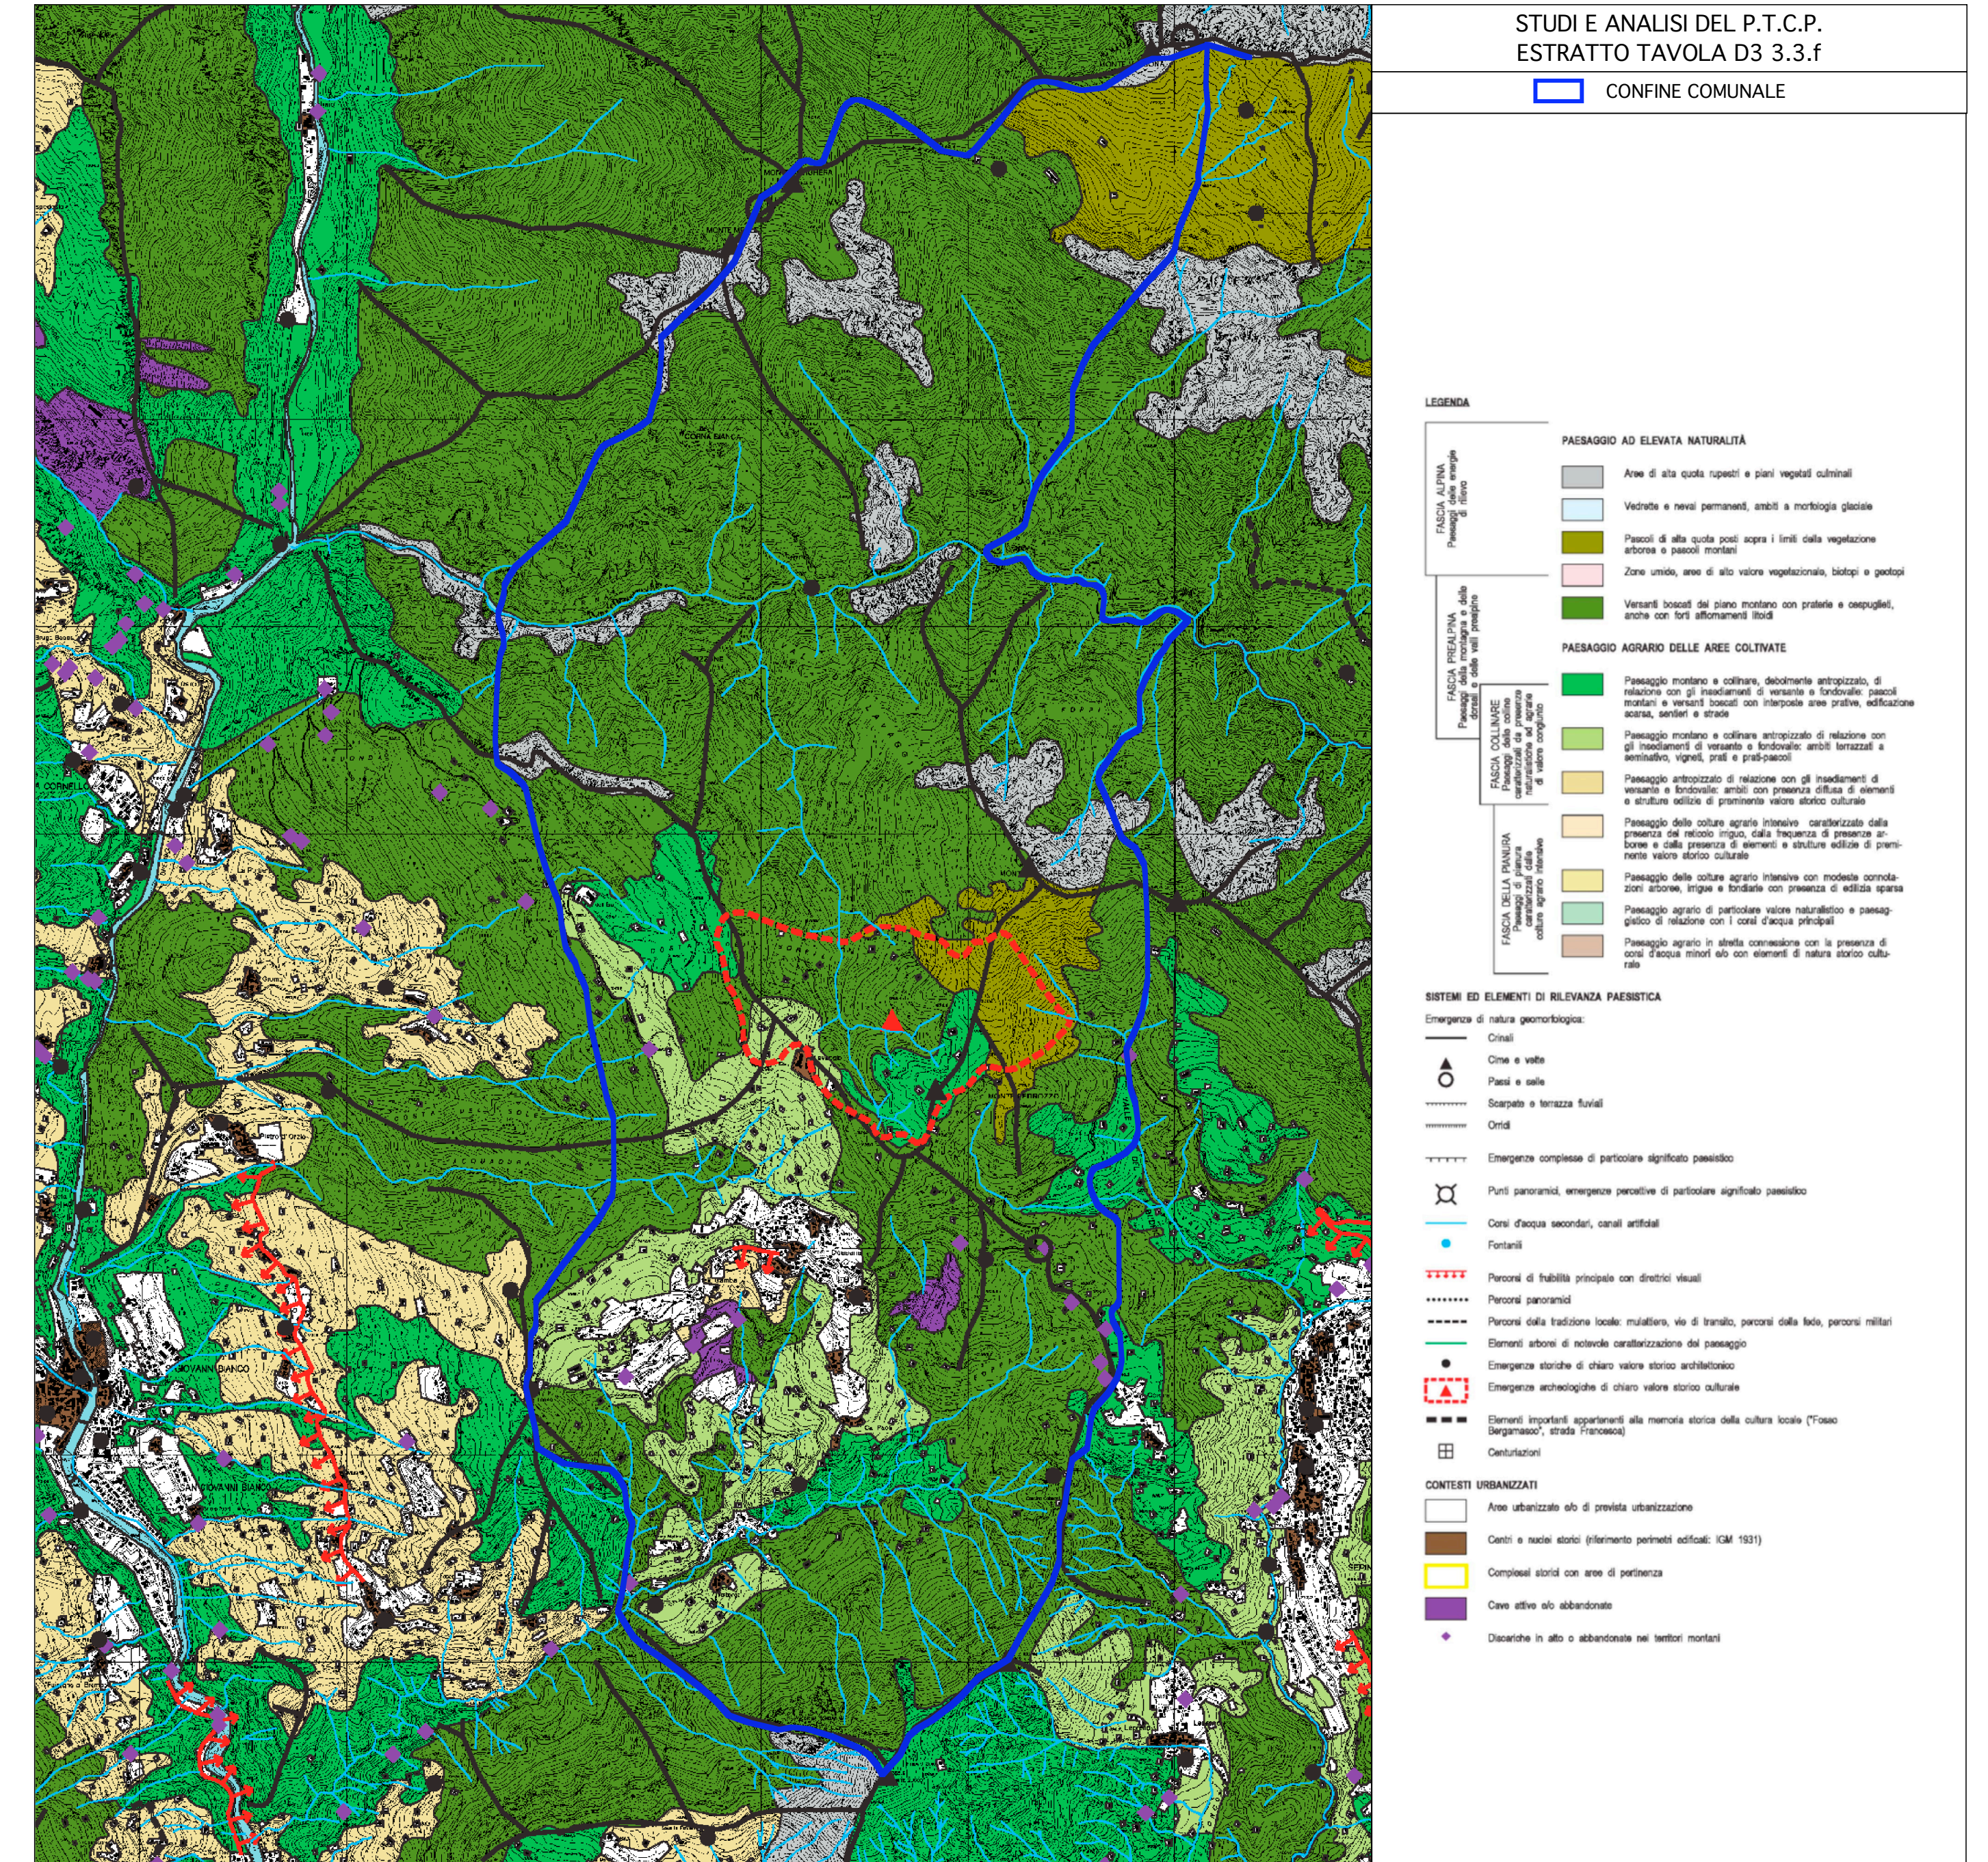

CARTA DEI SISTEMI VERDI TERRITORIALI. MONTAGNA COLLINA PIANURA
scala 1: 25.000

CARTA DEGLI AMBITI - SISTEMI ED ELEMENTI DI RILEVANZA PAESISTICA
scala 1: 25.000

CARTA DELLE ZONE DI RILEVANTE INTERESSE PAESISTICO-AMBIENTALE
scala 1: 50.000

AMBITI GEOGRAFICI E UNITA' TIPOLOGICHE DI PAESAGGIO

COMUNE DI DOSSENA
PROVINCIA DI BERGAMO

P.G.T.

DOCUMENTO DI PIANO

DISPOSIZIONI PAESISTICO AMBIENTALI P.T.C.P.

TAVOLA	ALLEGATO		
4			
ARCHIVIO	DATA	SCALA	FOGLIO
	ottobre 2011	1:25.000	